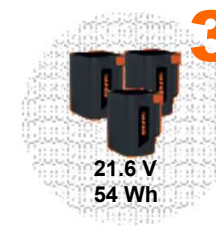

BCL25IB sans fil, la liberté de coupe

GARDER LA MÊME QUALITE DE COUPE MÊME EN HAUTEUR

Le BCL25IB taille confortablement les fruits à pépins et les arbres d'ornement grands ou matures. **Étant sans fil**, ces sécateurs permettent une totale *liberté de coupe* et il n'y a aucun risque de couper accidentellement le câble. Le sécateur peut facilement être monté sur la **perche télescopique BCL25TP** lorsqu'une **portée plus élevée** est nécessaire. Cela ajoute à la **sécurité!**

Batterie incluse